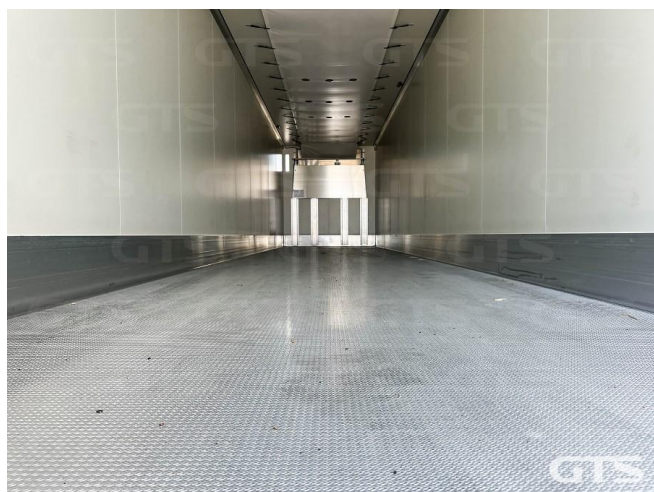

Полуприцеп-рефрижератор

Krone SD

Основные характеристики

Склад: Санкт-Петербург

Количество осей: 3

Марка осей: Krone

Тормоза: Дисковые

Задний портал: Ворота

Масса без нагрузки, кг: 8 506

Грузоподъемность, кг: 30 494

Оси: Krone

Тип тормозов: Дисковые

Подвеска: Полурессорная

Наработка, м/ч: 10

Дополнительная информация

Полуприцеп-рефрижератор Krone SD 2024 г/в